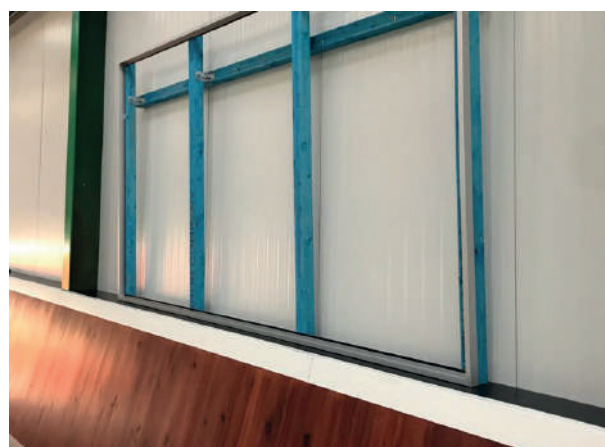

Standaard
3 jaar garantie*

Professionele
montage

Meest heldere
spiegel

2023

Datasheet

Manegespiegel binnen Supersafe® Ultraclear Extreme

Specificaties

Artikelnummer	10-0922.0005	Bescherming	Veiligheidsschuim
Breedte spiegelpaneel	285 cm (oplopend)	Gewicht per paneel	Ca. 114 kg
Hoogte spiegelpaneel	200 cm (standaard)	Ophanging	Aluminium ophangprofielen
Spiegeloppervlakte	4,8 m ² (per spiegeldeel)	Bevestiging	Schroeven, hoekijzers
Spiegeldikte	2 x 4 mm	Opties maatwerk	Hoogte, breedte en uitsparingen
Soort spiegel	Ultraclear (meest zuivere glas)	Achterconstructie	Speciaal geprepareerde houten balken
Afwerking spiegelranden	Poly geslepen (standaard)	Levering / montage	In overleg

Uw manegespiegel veilig afgedekt

Wilt u uw manegespiegel goed beschermen? Dan kunt u ervoor kiezen om hem af te dekken met een rolgordijn, ook wel een rolwand genoemd. Dit gordijn van pvc-zeildoek is waterdicht en leverbaar in verschillende RAL-kleuren. Het rolgordijn is voorzien van een buismotor, die u eenvoudig bedient met de afstandsbediening. Met één druk op de knop is uw spiegelwand klaar voor gebruik of netjes en veilig afgedekt.

Langdurig plezier van kwaliteit

Binnen monteren we onze manegespiegels op een achterconstructie van speciaal geprepareerde balken. Deze balken hebben minder last van werking en daardoor wordt de spiegel niet uit de lijn getrokken.