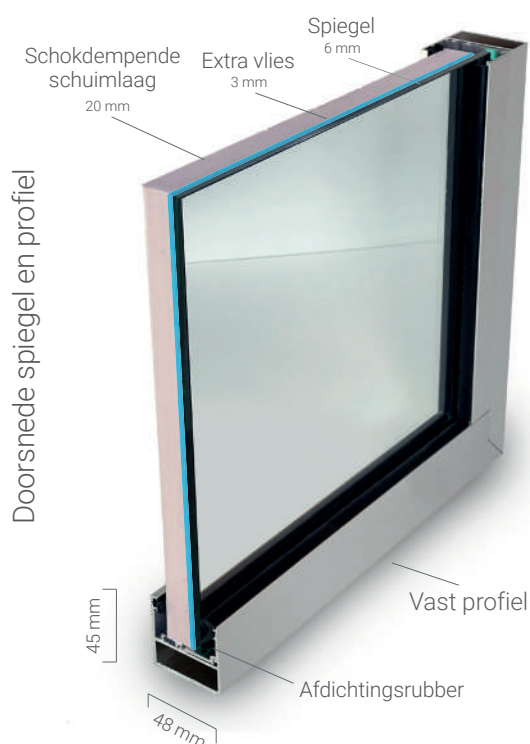

Voor extra veiligheid

Naast onze standaard spiegeldelen vindt u bij ons ook deze gelaagde veiligheidsspiegels. Deze spiegels bestaan uit twee dunnere lagen glas met daartussen een doorzichtige folie, net als bij veiligheidsglas. De reflectie is even helder als bij een gewone spiegel, de veiligheid is beter. Breekt de spiegel, dan blijven scherven namelijk direct aan de folie kleven en dat voorkomt veel gevaar.

Standaard
3 jaar garantie*

Professionele
montage

Meest heldere
spiegel

Datasheet

Manegespiegel binnen Supersafe® Extra

Specificaties

Artikelnummer	10-0922.0003	Bescherming	Veiligheidsschuim
Breedte spiegelpaneel	285 cm (oplopend)	Gewicht per paneel	Ca. 75 kg
Hoogte spiegelpaneel	170 cm (standaard)	Ophanging	Aluminium ophangprofielen
Spiegeloppervlakte	4,8 m ² (per spiegeldeel)	Bevestiging	Schroeven, hoekijzers
Spiegeldikte	6 mm	Opties maatwerk	Hoogte, breedte en uitsparingen
Soort spiegel	Blank verzilverd	Achterconstructie	Speciaal geprepareerde houten balken
Afwerking spiegelranden	Poly geslepen (standaard)	Levering / montage	In overleg

Van zeer hoge kwaliteit

Onze Supersafe® Extra manegespiegel is een doorontwikkeling van onze reguliere Supersafe® spiegel. Bij de Supersafe® Extra hebben we een vlies van 3 mm dikte aangebracht tussen de laag hard-schuim en de spiegel zelf. Dit vlies vangt het verschil in werking op tussen beide materialen en voorkomt zo de geringe vertekening die anders kan optreden. Dat maakt deze spiegel tot een manegespiegel van zeer hoge kwaliteit.