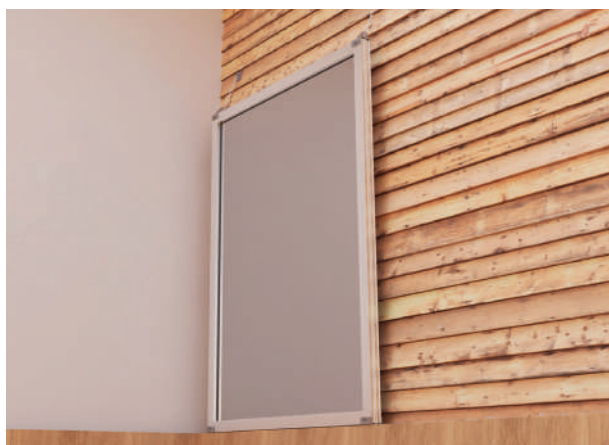

De hoogste veiligheid én makkelijke montage

Onze Easy Fix spiegels voor binnen bestaan uit een spiegel verlijmd op een laag hardschuim. Hierdoor zijn ze schokbestendig en erg veilig in gebruik. De spiegels zijn gemonteerd in een profiel van geanodiseerd aluminium met een afdichtingsrubber. Daardoor zijn ze onderhoudsarm en hebben ze een lange levensduur.

Standaard
3 jaar garantie*

Professionele
montage

Meest heldere
spiegel

Easy Fix spiegels voor uw binnenbak

Snel en eenvoudig zelf een manegespiegel plaatsen

Binnen 15 minuten geplaatst

Onze Easy Fix spiegels zijn volledig afgemonteerd en voorzien van al het bevestigingsmateriaal. Het plaatsen van deze spiegels is erg eenvoudig: u monteert de beugels op de hoefslagkering, zet de spiegel erin en zet deze met de kettingen vast aan de achterwand.

Afgesteld onder de optimale hoek

Bovenaan het profiel van onze Easy Fix spiegels zitten twee beugels. Hieraan bevestigt u de kettingen, waarmee u de spiegel zekert. Door deze te laten vieren kunt u de spiegel onder elke gewenste hoek afstellen.

Drie modellen, één voor de hoefslag

Onze Supersafe® Easy Fix spiegels zijn verkrijgbaar in drie afmetingen: twee liggende spiegels met een breedte van 285 en 410 cm en een staande spiegel met een breedte van 150 cm. Deze is speciaal ontworpen voor gebruik op de hoefslag.