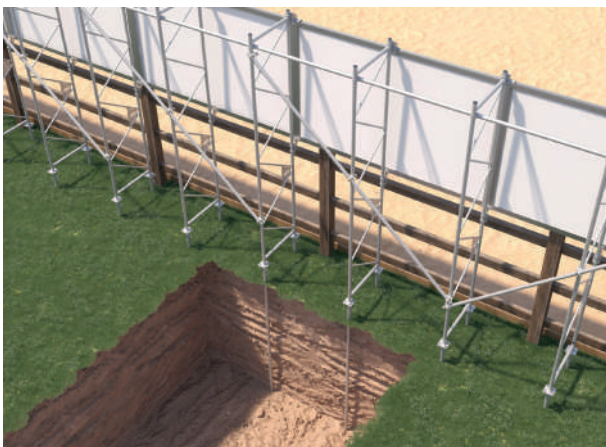

Gelaagde manegespiegels voor buiten

Zelf gemakkelijk te monteren

Alles in één pakket

Met ons doe-het-zelfpakket kunt u zelf uw manege-spiegel monteren. Leverbaar in elke lengte, van een kleine spiegel recht op de hoefslag tot een lange spiegelwand voor de volledige korte zijde. Elk pakket bevat een duidelijke handleiding, waarmee u de spiegel stapsgewijs in elkaar zet. Ook vindt u in het pakket al het bevestigingsmateriaal dat u nodig heeft, van de balken en hoekijzers voor de constructie tot de glas- en uitvulblokjes om uw spiegel helemaal juist af te stellen. Met dit pakket monteert u uw spiegel eenvoudig zelf.

Volledig afgemonteerd en vlot geplaatst

Onze gelaagde manegespiegel voor buiten van 295 cm is gemaakt voor algemeen gebruik rond uw buitenbak. Voor op de hoefslag raden we de spiegel van 160 x 206 cm aan. Elke spiegel wordt volledig afgemonteerd in onze werkplaats. Heeft u bij uw buitenbak een geschikte wand, dan kunt u hem hier eenvoudig aan bevestigen. Maar u kunt de spiegel ook plaatsen met behulp van onze stormvaste stellage. Meer informatie vindt u op het algemene blad over de constructie en bevestiging.

Standaard
3 jaar garantie*

Professionele
montage

Meest heldere
spiegel

Gelaagde spiegels voor uw buitenbak

Een stevige en stormvaste spiegel in elke breedte

Gemakkelijk te monteren

Onze spiegels zijn volledig afgemonteerd en voorzien van al het bevestigingsmateriaal. Is er een geschikte muur of andere constructie, dan is het plaatsen van deze spiegels erg eenvoudig: u monteert de beugels, zet de spiegel erin en zet deze met de kettingen vast.

Stevig en stormvast

Onze stelling voor buitenspiegels heeft een inbouwdiepte van 95 cm, daardoor is hij vrijwel overal te plaatsen. Voor de plaatsing kunt u kiezen uit gewone buizen of uit schroefpalen die gemakkelijker de grond in gaan. In beide gevallen heeft u een stevige en stormvaste constructie voor uw spiegel.