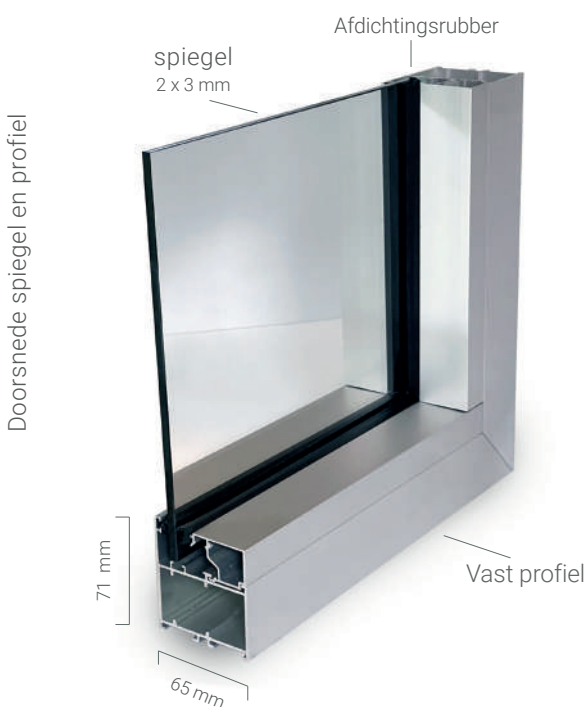

Standaard
3 jaar garantie*

Professionele
montage

Meest heldere
spiegel

Datasheet

Manegespiegel buiten gelaagd 410

Specificaties

Artikelnummer	10-1943.0285	Bescherming	Pvb-folie
Breedte spiegelpaneel	410 cm (incl. frame)	Gewicht per paneel	Ca. 184 kg
Hoogte spiegelpaneel	180 cm (incl. frame)	Ophanging spiegel	Aluminium ophangprofielen
Spiegeloppervlakte	7,2 m ²	Bevestiging	Special vervaardigde beugels
Spiegeldikte	2 x 3 mm	Opties maatwerk	Informeer naar de mogelijkheden
Soort spiegel	Blank verzilverd en gelaagd	Achterconstructie	Thermisch verzinkte stalen constructie
Afwerking spiegelranden	Poly geslepen (standaard)	Levering / montage	Doe-het-zelf-pakket / In overleg

Volledig afgemonteerd en vlot geplaatst

Onze gelaagde manegespiegel voor buiten van 410 cm is gemaakt voor algemeen gebruik rond uw buitenbak. Door het bredere formaat krijgt u minder onderbrekingen. De buitenspiegel wordt volledig afgemonteerd in onze werkplaats. Heeft u bij uw buitenbak een geschikte wand, dan kunt u hem hier eenvoudig aan bevestigen. Maar u kunt de spiegel ook plaatsen met behulp van onze stormvaste stellage. Meer informatie vindt u op het algemene blad over de constructie en bevestiging.

Helder, veilig en onderhoudsarm

Onze gelaagde manegespiegels voor buiten bestaan uit twee dunne lagen glas met daartussen een doorzichtige folie, net als bij veiligheidsglas. De reflectie is net zo helder als bij een gewone spiegel, de veiligheid is beter. De spiegels zijn gemonteerd in een profiel van geanodiseerd aluminium met een afdichtingsrubber. Daardoor zijn ze onderhoudsarm en hebben ze een lange levensduur.