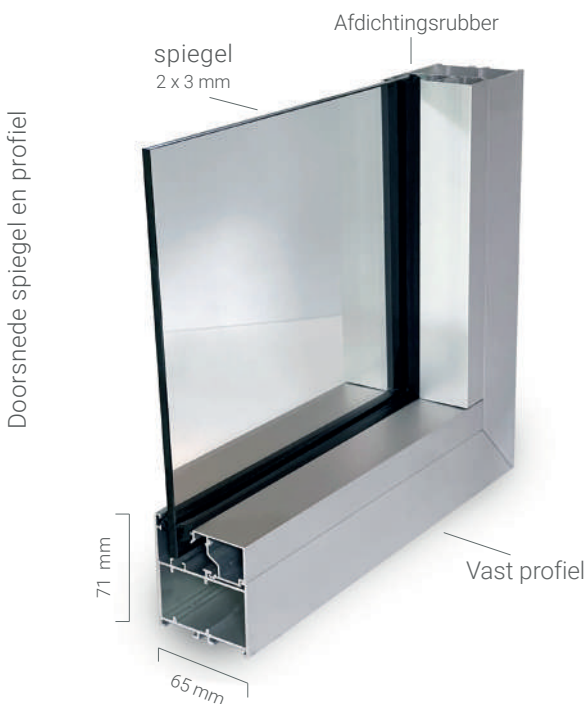

Volledig afgemonteerd en vlot geplaatst

Onze gelaagde manegespiegel voor buiten van 295 cm is gemaakt voor algemeen gebruik rond uw buitenbak. Voor op de hoefslag raden we de spiegel van 160 x 206 cm aan. Elke spiegel wordt volledig afgemonteerd in onze werkplaats. Heeft u bij uw buitenbak een geschikte wand, dan kunt u hem hier eenvoudig aan bevestigen. Maar u kunt de spiegel ook plaatsen met behulp van onze stormvaste stellage. Meer informatie vindt u op het algemene blad over de constructie en bevestiging.

Helder, veilig en onderhoudsarm

Onze buitenspiegels bestaan uit twee dunne lagen glas met daartussen een doorzichtige folie, net als bij veiligheidsglas. De reflectie is net zo helder als bij een gewone spiegel, de veiligheid is beter. De spiegels zijn gemonteerd in een profiel van geanodiseerd aluminium met een afdichtingsrubber. Daardoor zijn ze onderhoudsarm en hebben ze een lange levensduur.

Standaard
3 jaar garantie*

Professionele
montage

Meest heldere
spiegel