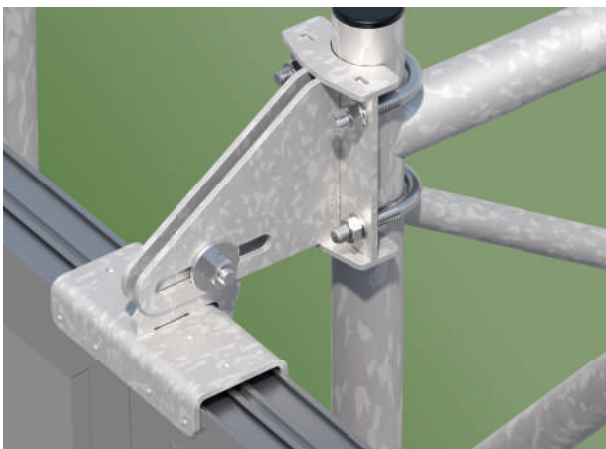

Helder, veilig en onderhoudsarm

Onze gelaagde manegespiegels voor buiten bestaan uit twee dunne lagen glas met daartussen een doorzichtige folie, net als bij veiligheidsglas. De reflectie is net zo helder als bij een gewone spiegel, de veiligheid is beter. De spiegels zijn gemonteerd in een profiel van geanodiseerd aluminium met een afdichtingsrubber. Daardoor zijn ze onderhoudsarm en hebben ze een lange levensduur.

Volledig afgemonteerd en vlot geplaatst

Onze gelaagde manegespiegel voor buiten van 295 cm is gemaakt voor algemeen gebruik rond uw buitenbak. Voor op de hoefslag raden we de spiegel van 160 x 206 cm aan. Elke spiegel wordt volledig afgemonteerd in onze werkplaats. Heeft u bij uw buitenbak een geschikte wand, dan kunt u hem hier eenvoudig aan bevestigen. Maar u kunt de spiegel ook plaatsen met behulp van onze stormvaste stellage. Meer informatie vindt u op het algemene blad over de constructie en bevestiging.

Standaard
3 jaar garantie*

Professionele
montage

Meest heldere
spiegel

Gelaagde spiegels voor uw buitenbak

Een stevige en stormvaste spiegel in elke breedte

Gemakkelijk te monteren

Onze spiegels zijn volledig afgemonteerd en voorzien van al het bevestigingsmateriaal. Is er een geschikte muur of andere constructie, dan is het plaatsen van deze spiegels erg eenvoudig: u monteert de beugels, zet de spiegel erin en zet deze met de kettingen vast.

Stevig en stormvast

Onze stelling voor buitenspiegels heeft een inbouwdiepte van 95 cm, daardoor is hij vrijwel overal te plaatsen. Voor de plaatsing kunt u kiezen uit gewone buizen of uit schroefpalen die gemakkelijker de grond in gaan. In beide gevallen heeft u een stevige en stormvaste constructie voor uw spiegel.