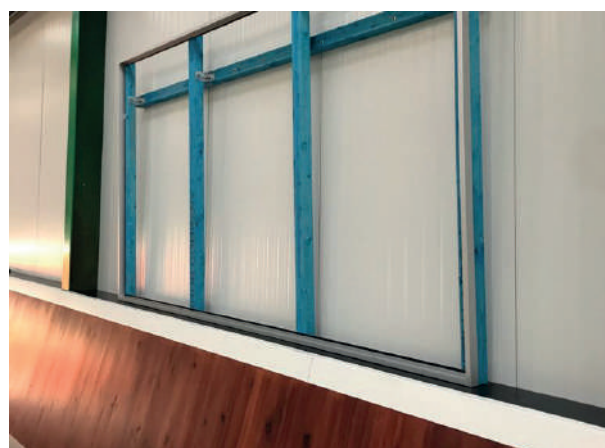

Een goede keuze

Onze standaard manegespiegel voor binnen kunnen we leveren in elk formaat. We bouwen de spiegel op uit een of meerdere spiegel delen en plaatsen deze met een afdichtingsrubber in een profiel van geanodiseerd aluminium. Daardoor zitten de spiegel delen stevig op hun plek en zijn ze goed afgedicht. Het profiel wordt gemonteerd op een houten achterconstructie die zorgt voor een solide basis. Zo zorgen we voor een spiegel waar u langdurig van geniet.

Ophanging Aluminium ophangprofielen

Bevestiging Schroeven, hoekijzers

Opties maatwerk Hoogte, breedte en bediening

Levering / montage In overleg

Uw manegespiegel veilig afgedekt

Wilt u uw manegespiegel goed beschermen? Dan kunt u ervoor kiezen om hem af te dekken met een rolgordijn, ook wel een rolwand genoemd. Dit gordijn van pvc-zeildoek is waterdicht en leverbaar in verschillende RAL-kleuren. Het rolgordijn is voorzien van een buismotor, die u eenvoudig bedient met de afstandsbediening. Met één druk op de knop is uw spiegelwand klaar voor gebruik of netjes en veilig afgedekt.

Langdurig plezier van kwaliteit

Binnen monteren we onze manegespiegels op een achterconstructie van speciaal geprepareerde balken. Deze balken hebben minder last van werking en daardoor wordt de spiegel niet uit de lijn getrokken.

Een veilige en sterke constructie

Onze spiegelwanden bestaan uit geanodiseerde aluminium profieldelen. Hierin worden de spiegeldelen geplaatst. Dankzij deze constructie is de spiegel in zijn geheel erg sterk en veilig. Ook kan hij onder elke hoek worden geplaatst.