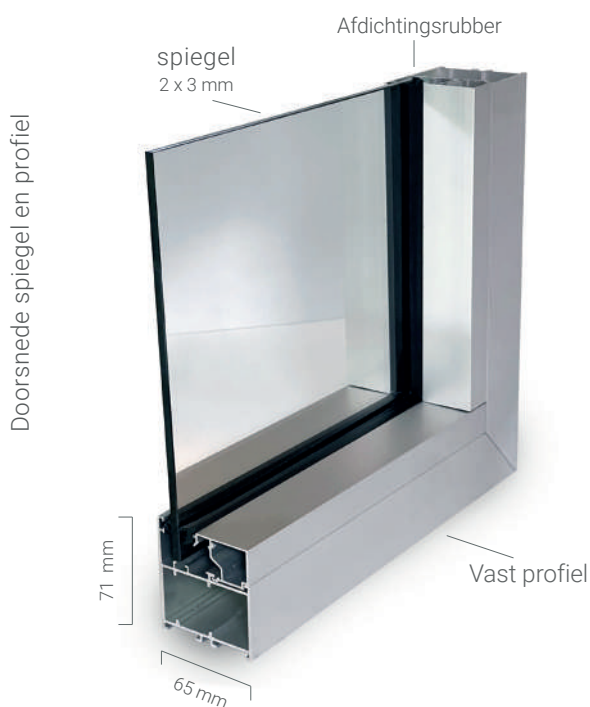

Volledig afgemonteerd en vlot geplaatst

Onze gelaagde manegespiegel voor buiten van 295 cm is gemaakt voor algemeen gebruik rond uw buitenbak. Voor op de hoefslag raden we de spiegel van 160 x 206 cm aan. Elke spiegel wordt volledig afgemonteerd in onze werkplaats. Heeft u bij uw buitenbak een geschikte wand, dan kunt u hem hier eenvoudig aan bevestigen. Maar u kunt de spiegel ook plaatsen met behulp van onze stormvaste stellage. Meer informatie vindt u op het algemene blad over de constructie en bevestiging.

Helder, veilig en onderhoudsarm

Onze buitenspiegels bestaan uit twee dunne lagen glas met daartussen een doorzichtige folie, net als bij veiligheidsglas. De reflectie is net zo helder als bij een gewone spiegel, de veiligheid is beter. De spiegels zijn gemonteerd in een profiel van geanodiseerd aluminium met een afdichtingsrubber. Daardoor zijn ze onderhoudsarm en hebben ze een lange levensduur.

Standaard
3 jaar garantie*

Professionele
constructie

Meest heldere
spiegel