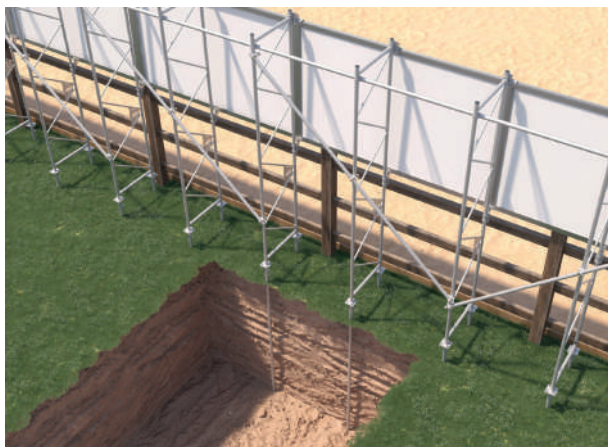

Volledig afgemonteerd en vlot geplaatst

Onze gelaagde manegespiegel voor buiten van 295 cm is gemaakt voor algemeen gebruik rond uw buitenbak. Voor op de hoefslag raden we de spiegel van 160 x 206 cm aan. Elke spiegel wordt volledig afgemonteerd in onze werkplaats. Heeft u bij uw buitenbak een geschikte wand, dan kunt u hem hier eenvoudig aan bevestigen. Maar u kunt de spiegel ook plaatsen met behulp van onze stormvaste stellage. Meer informatie vindt u op het algemene blad over de constructie en bevestiging.

Standaard
3 jaar garantie*

Professionele
constructie

Meest heldere
spiegel

Montage bij uw buitenbak

Stevig, stormvast en in elke breedte

Plaatsing met stelling

Voor het plaatsen van een manegespiegel bij een buitenbak hebben we een speciale stelling. Deze wordt ter plaatse opgebouwd uit thermisch verzinkte stalen buizen. Door midden van speciale beugels wordt de spiegel hieraan bevestigd.

Stevig en stormvast

Onze stelling voor buitenspiegels heeft een inbouwdiepte van 95 cm, daardoor is hij vrijwel overal te plaatsen. Voor de plaatsing kunt u kiezen uit gewone buizen of uit schroefpalen die gemakkelijker de grond in gaan. In beide gevallen heeft u een stevige en stormvaste constructie voor uw spiegel.