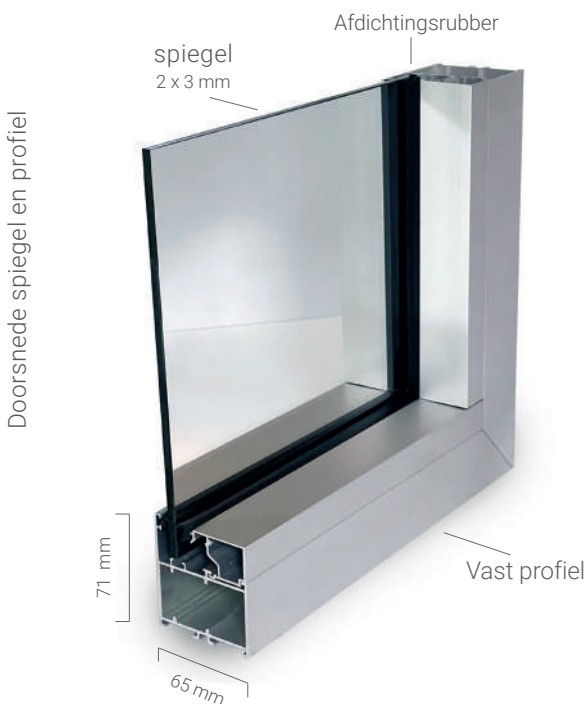

Volledig afgemonteerd en vlot geplaatst

Onze gelaagde manegespiegel voor buiten van 410 cm is gemaakt voor algemeen gebruik rond uw buitenbak. Door het bredere formaat krijgt u minder onderbrekingen. De buitenspiegel wordt volledig afgemonteerd in onze werkplaats. Heeft u bij uw buitenbak een geschikte wand, dan kunt u hem hier eenvoudig aan bevestigen. Maar u kunt de spiegel ook plaatsen met behulp van onze stormvaste stelling. Meer informatie vindt u op het algemene blad over de constructie en bevestiging.

Helder, veilig en onderhoudsarm

Onze gelaagde manegespiegels voor buiten bestaan uit twee dunne lagen glas met daartussen een doorzichtige folie, net als bij veiligheidsglas. De reflectie is net zo helder als bij een gewone spiegel, de veiligheid is beter. De spiegels zijn gemonteerd in een profiel van geanodiseerd aluminium met een afdichtingsrubber. Daardoor zijn ze onderhoudsarm en hebben ze een lange levensduur.

Standaard
3 jaar garantie*

Professionele
constructie

Meest heldere
spiegel