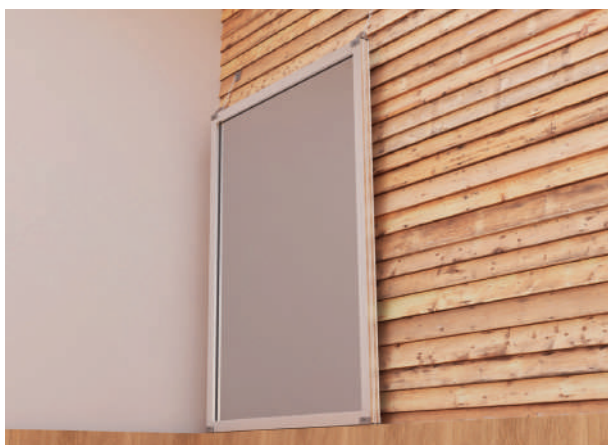

Een goede keuze

Onze standaard manegespiegel voor binnen kunnen we leveren in elk formaat. We bouwen de spiegel op uit een of meerdere spiegel delen en plaatsen deze met een afdichtingsrubber in een profiel van geanodiseerd aluminium. Daardoor zitten de spiegel delen stevig op hun plek en zijn ze goed afgedicht. Het profiel wordt gemonteerd op een houten achterconstructie die zorgt voor een solide basis. Zo zorgen we voor een spiegel waar u langdurig van geniet.

De hoogste veiligheid én makkelijke montage

Onze Easy Fix manegespiegels voor binnen bestaan uit een spiegel verlijmd op een laag hardschuim. Hierdoor zijn ze schokbestendig en erg veilig in gebruik. De manegespiegels zijn gemonteerd in een profiel van geanodiseerd aluminium met een afdichtingsrubber. Daardoor zijn ze onderhoudsarm en hebben ze een lange levensduur.

Standaard
3 jaar garantie*

Professionele
constructie

Meest heldere
spiegel

Plaatsing met Easy Fix

Snel en eenvoudig uw manegespiegel plaatsen

In circa 30 minuten geplaatst

Onze Easy Fix manegespiegels zijn volledig afgemonteerd en voorzien van al het bevestigingsmateriaal. Het plaatsen van deze spiegels is erg eenvoudig: u monteert de beugels op de hoefslagkering, zet de spiegel erin en zet deze met de kettingen vast aan de achterwand.

Drie modellen, één voor de hoefslag

Onze Supersafe® Easy Fix manegespiegels zijn verkrijgbaar in drie afmetingen: twee liggende spiegels met een breedte van 295 en 410 cm en een staande spiegel met een breedte van 160 cm. Deze is speciaal ontworpen voor gebruik op de hoefslag.